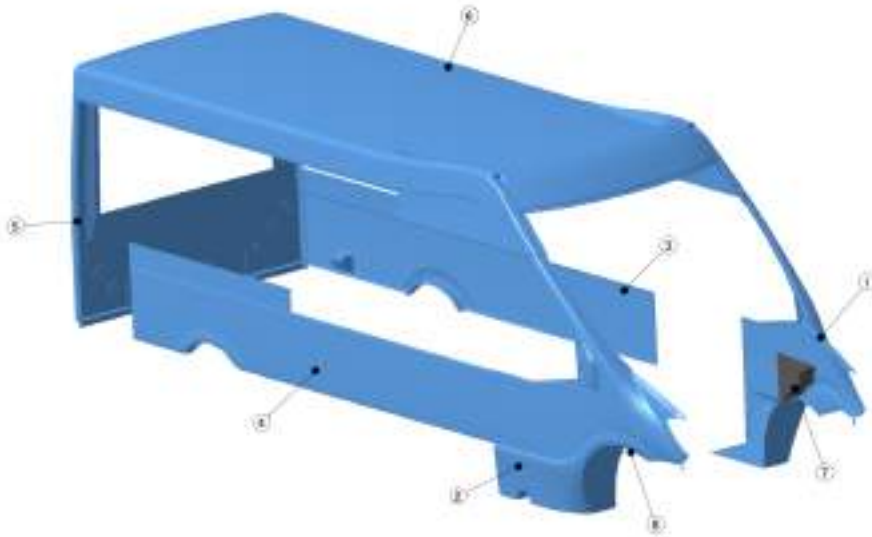

Electrical

Alternator, Starter & V-Belts

MERCEDES SPRINTER MELLOR STRATA

Body, Fittings, Doors & Ramps

Body - LF

Part Number	
1	LF6062
2	LF6063
3	LF6067
4	LF6068
5	LF6069
6	LF6077
7	LF6140
8	LF6141

Part Number	
1	LF6070
2	LF6071
3	LF6072
4	LF6073
5	LF6074
6	LF6075
7	LF6076