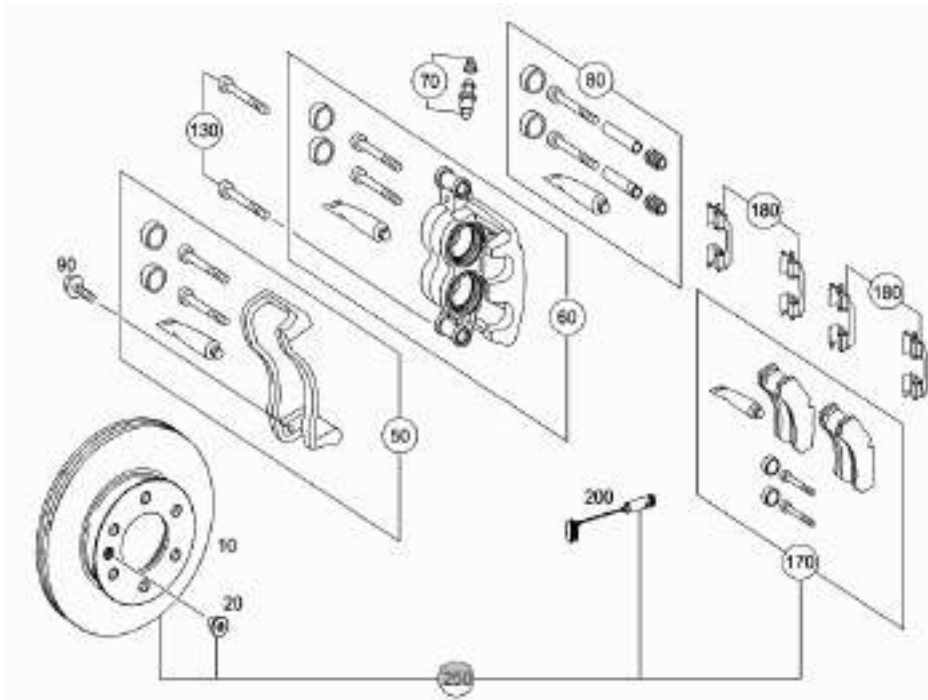

01204 856770

01566 774341

MERCEDES SPRINTER MELLOR STRATA

Brakes

Front Wheel Brake

60

MSMS0101
Front Brake Caliper LH

60