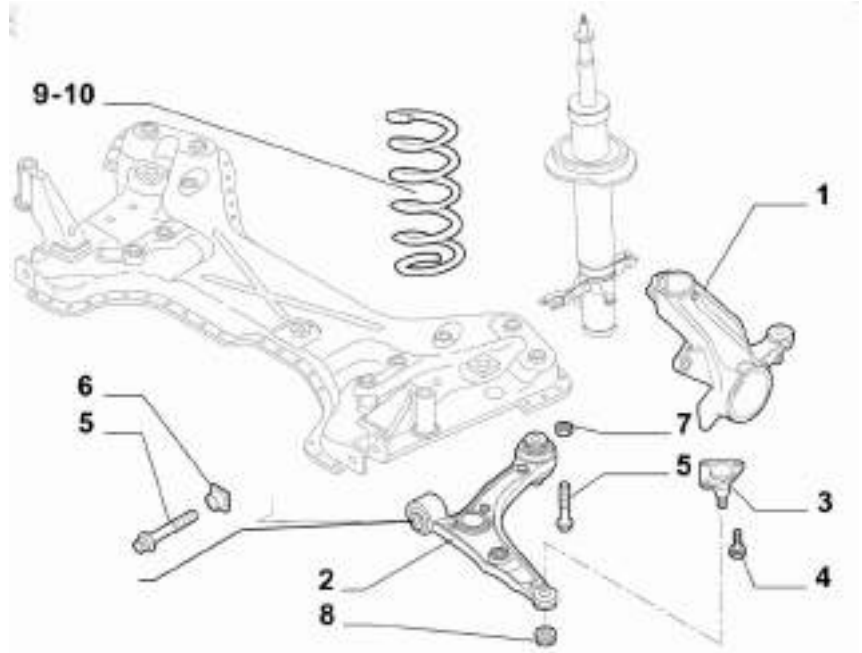

FDBO0301
Anti Roll (Torsion) Bar

FDBO0301BK
Front Anti Roll Bar Bush Kit

FDBO0302
Front Stabiliser Link L/R

FDBO0303
Stabiliser Bush

FIAT DUCATO BLUEBIRD/MELLOR ORION

Front Axle

Front Suspension

01204 856770