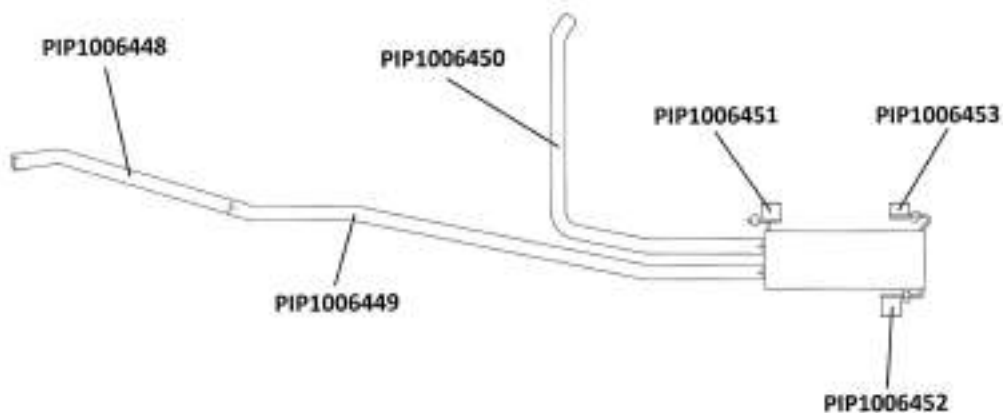

FDBO0716
DPF Temperature Sensor Mid

FDBO0709
Silent Block

FDBOEMS
Exhaust Manifold Stud

FDBOEMS-N
Exhaust Manifold Stud Nut

FDBOEMS-S
Exhaust Manifold Stud Spacer

01204 856770

oe²
Commercial

01566 774341