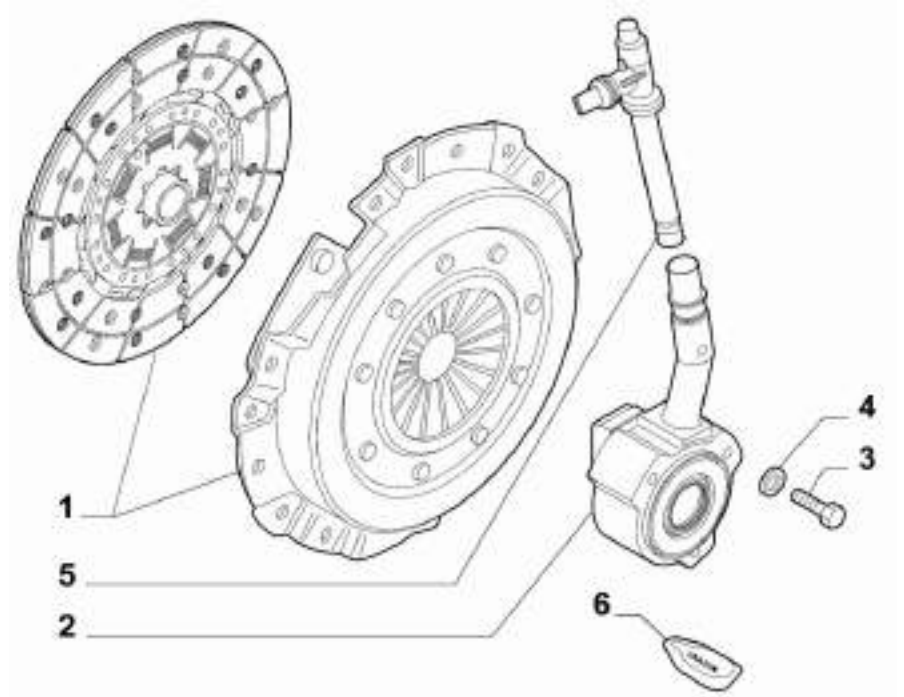

Transmission

Clutch